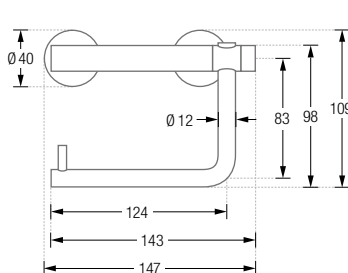

TOILETTPAPIERHALTER

TPH4

TPH4 ZUR WANDVERSCHRAUBUNG

TPH4-K40 ZUR WANDVERKLEBUNG

Inklusive Montagematerial.

BAD-ACCESSOIRES

TOILETTENPAPIERHALTER TPH4

Toilettenpapierhalter mit klappbarem Bügel und Stift für eine WC-Rolle.
Edelstahl massiv, gebürstet, seidig-matt handgeschliffen.

TPH4

Inklusive Rosetten Ø 18 zur Wandverschraubung.

TPH4-K40

Inklusive Rosetten Ø 40 zur Wandverklebung*.

TPH4 Frontansicht:

TPH4 Draufsicht:

TPH4-K40 Frontansicht:

TPH4-K40 Draufsicht:

*Auf geeigneten Untergründen mit tesa® Power-Kit-Set, Klebeadapter RNB40-6-M4 und Edelstahl-Abdeckrossette.