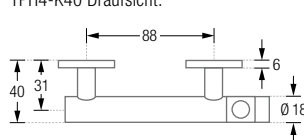

TPH4

Inklusive Rosetten Ø 18 zur Wandverschraubung.

TPH4-K40

Inklusive Rosetten Ø 40 zur Wandverklebung*.

TPH4 Frontansicht:

TPH4 Draufsicht:

TPH4-K40 Frontansicht:

TPH4-K40 Draufsicht:

*Auf geeigneten Untergründen mit tesa® Power-Kit-Set, Klebeadapter RNB40-6-M4 und Edelstahl-Abdeckrossette.