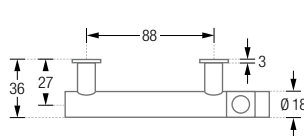

TPH4

Inklusive Rosetten Ø 18 zur Wandverschraubung.

TPH4-K40

Inklusive Rosetten Ø 40 zur Wandverklebung*.

TPH4 Frontansicht:

TPH4 Draufsicht:

TPH4-K40 Frontansicht:

TPH4-K40 Draufsicht:

*Auf geeigneten Untergründen mit tesa® Power-Kit-Set, Klebeadapter RNB40-6-M4 und Edelstahl-Abdeckrossette.