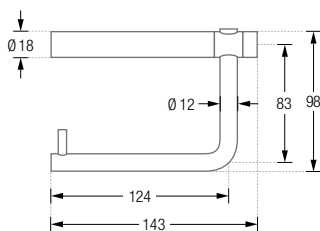

TOILETTPAPIERHALTER

TPH4

TPH4 ZUR WANDVERSCHRAUBUNG

TPH4-K40 ZUR WANDVERKLEBUNG

Inklusive Montagematerial.

BAD-ACCESSOIRES

TOILETTENPAPIERHALTER TPH4

Toilettenpapierhalter mit klappbarem Bügel und Stift für eine WC-Rolle.
Edelstahl massiv, gebürstet, seidig-matt handgeschliffen.

TPH4

Inklusive Rosetten Ø 18 zur Wandverschraubung.

TPH4-K40

Inklusive Rosetten Ø 40 zur Wandverklebung*.

TPH4 Frontansicht:

TPH4 Draufsicht:

TPH4-K40 Frontansicht:

TPH4-K40 Draufsicht:

*Auf geeigneten Untergründen mit tesa® Power-Kit-Set, Klebeadapter RNB40-6-M4 und Edelstahl-Abdeckrossette.