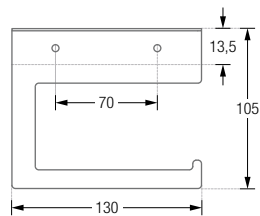

BAD-ACCESSOIRES

TOILETTENPAPIERHALTER TPHS

TPHS

Toilettenpapierhalter mit Ablagefläche zur Wandverschraubung. Aus einem Stück gelasert, gekantet und feinbearbeitet. Edelstahl massiv, gebürstet, seidig-matt handgeschliffen. Materialstärke 2 mm.

TPHS Frontansicht: