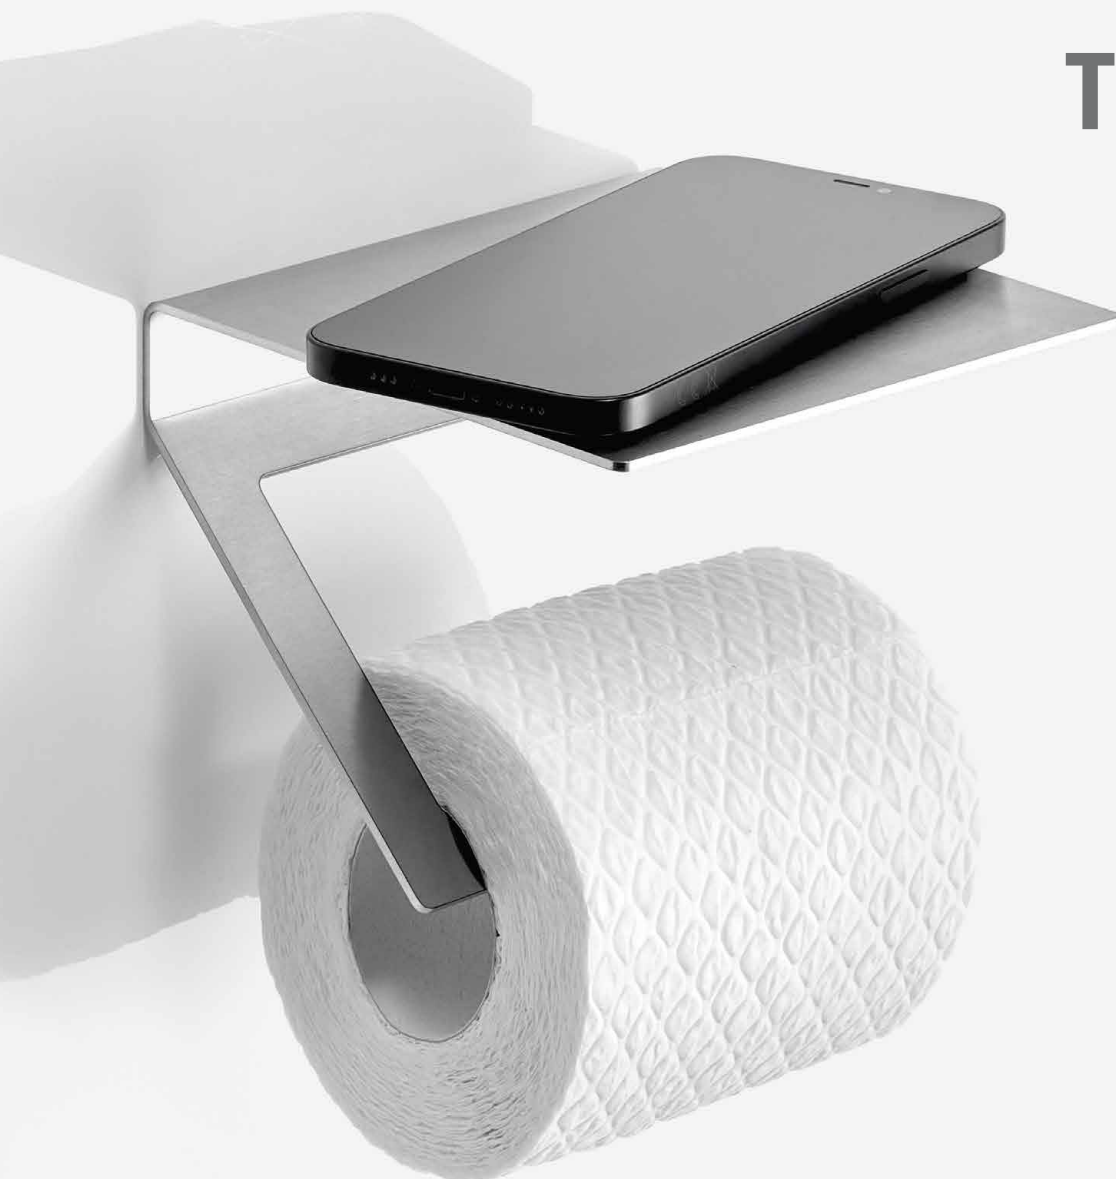

TOILETTPAPIERHALTER

TPHS

TPHS

BAD-ACCESSOIRES

TOILETTENPAPIERHALTER TPHS

TPHS

Toilettenpapierhalter mit Ablagefläche zur Wandverschraubung. Aus einem Stück gelasert, gekantet und feinbearbeitet. Edelstahl massiv, gebürstet, seidig-matt handgeschliffen. Materialstärke 2 mm.