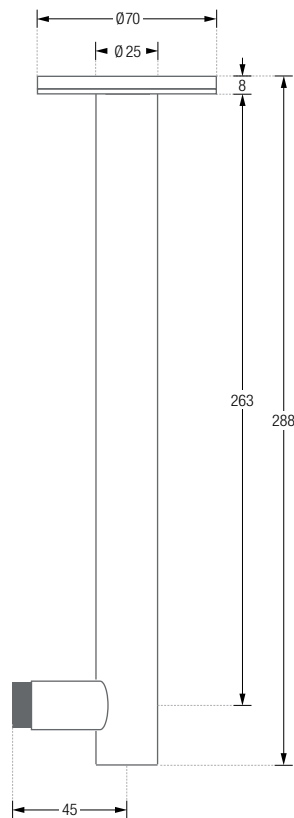

DECKEN-TÜRSTOPPER

DECKEN-TÜRSTOPPER

TSL25-280 Türstopper zur Deckenmontage mit Anschlagpuffer*, Länge 288 mm.
Edelstahl massiv, gebürstet, seidig-matt handgeschliffen. Mit Rosette
Ø 70 mm zur verdeckten Doppelverschraubung, mit M8 Gewinde.
Inklusive Hilti®-Befestigungsmaterial**.

*Material: NBR Synthesekautschuk (Nitrile Butadiene Rubber). Hohe Elastizität und Beständigkeit mit günstigem Alterungsverhalten und geringem Abrieb.

**Edelstahl-Senkkopfschraube d 7 x 60 mm mit Rahmendübel 10 mm (HRD-CR 10 x 60).