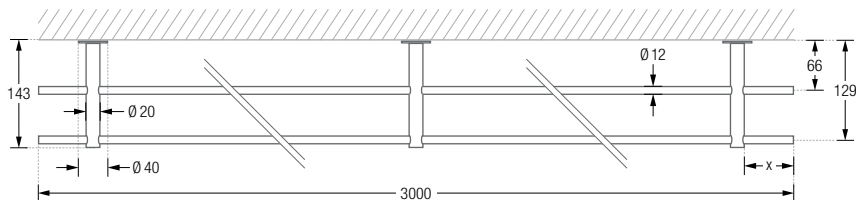

VS20-140D2200 bis VS20-140D4000 siehe Seite 3.

Ausführungen mit zwei Stangenhaltern und einem Zwischenträger in 220 bis 400 cm Länge.

Produktbeispiel VS20-140D3000 Draufsicht: