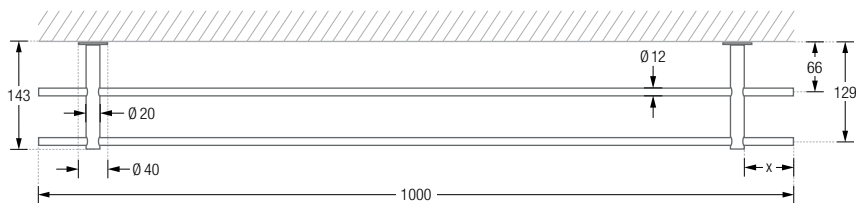

VORHANGSTANGEN Ø 12 mm ZWEILÄUFIG DURCHLAUFENDE STANGEN ZUR WANDMONTAGE

VORHANGSTANGEN-SETS-WAND Ø 12 MM ZWEILÄUFIG MIT DURCHLAUFENDEN STANGEN

Vorhangstangen Ø 12 mm zweiläufig, mit zwei Stangenhaltern Ø 20 mm für durchlaufende Stangen und Hutrossetten R40H Ø 40 mm. Überstand (X) frei wählbar. Wandabstand 66 bzw. 129 mm (Achismaße).
Edelstahl massiv, gebürstet, seidig-matt handgeschliffen. **Auch in individuellen Maßen erhältlich.**

VS20-140D1000 bis VS20-140D2000 siehe Seite 3.

Ausführungen mit zwei Stangenhaltern in 100 bis 200 cm Länge.

Produktbeispiel VS20-140D1000 Draufsicht:

VS20-140D2200 bis VS20-140D4000 siehe Seite 3.

Ausführungen mit zwei Stangenhaltern und einem Zwischenträger in 220 bis 400 cm Länge.