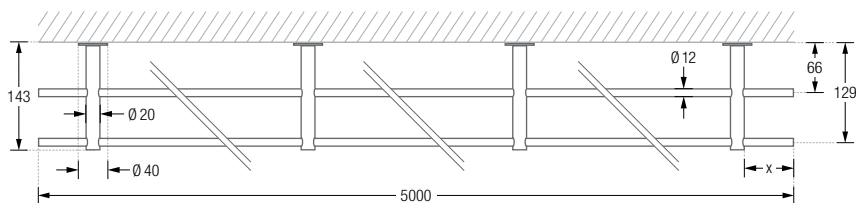

VORHANGSTANGE VS20-140D1600

VORHANGSTANGEN-SETS-WAND Ø 12 MM ZWEILÄUFIG MIT DURCHLAUFENDEN STANGEN

VS20-140D1000	Ausführung mit zwei Stangenhaltern in 100 cm Länge.
VS20-140D1200	Ausführung mit zwei Stangenhaltern in 120 cm Länge.
VS20-140D1400	Ausführung mit zwei Stangenhaltern in 140 cm Länge.
VS20-140D1600	Ausführung mit zwei Stangenhaltern in 160 cm Länge.
VS20-140D1800	Ausführung mit zwei Stangenhaltern in 180 cm Länge.
VS20-140D2000	Ausführung mit zwei Stangenhaltern in 200 cm Länge.
VS20-140D2200	Ausführung mit zwei Stangenhaltern und einem Zwischenträger in 220 cm Länge.
VS20-140D2400	Ausführung mit zwei Stangenhaltern und einem Zwischenträger in 240 cm Länge.
VS20-140D2600	Ausführung mit zwei Stangenhaltern und einem Zwischenträger in 260 cm Länge.
VS20-140D2800	Ausführung mit zwei Stangenhaltern und einem Zwischenträger in 280 cm Länge.
VS20-140D3000	Ausführung mit zwei Stangenhaltern und einem Zwischenträger in 300 cm Länge.
VS20-140D3200	Ausführung mit zwei Stangenhaltern und einem Zwischenträger in 320 cm Länge.
VS20-140D3400	Ausführung mit zwei Stangenhaltern und einem Zwischenträger in 340 cm Länge.
VS20-140D3600	Ausführung mit zwei Stangenhaltern und einem Zwischenträger in 360 cm Länge.
VS20-140D3800	Ausführung mit zwei Stangenhaltern und einem Zwischenträger in 380 cm Länge.
VS20-140D4000	Ausführung mit zwei Stangenhaltern und einem Zwischenträger in 400 cm Länge.
VS20-140D4200	Ausführung mit zwei Stangenhaltern und zwei Zwischenträgern in 420 cm Länge.
VS20-140D4400	Ausführung mit zwei Stangenhaltern und zwei Zwischenträgern in 440 cm Länge.
VS20-140D4600	Ausführung mit zwei Stangenhaltern und zwei Zwischenträgern in 460 cm Länge.
VS20-140D4800	Ausführung mit zwei Stangenhaltern und zwei Zwischenträgern in 480 cm Länge.
VS20-140D5000	Ausführung mit zwei Stangenhaltern und zwei Zwischenträgern in 500 cm Länge.
VS20-140D5200	Ausführung mit zwei Stangenhaltern und zwei Zwischenträgern in 520 cm Länge.
VS20-140D5400	Ausführung mit zwei Stangenhaltern und zwei Zwischenträgern in 540 cm Länge.
VS20-140D5600	Ausführung mit zwei Stangenhaltern und zwei Zwischenträgern in 560 cm Länge.
VS20-140D5800	Ausführung mit zwei Stangenhaltern und zwei Zwischenträgern in 580 cm Länge.
VS20-140D6000	Ausführung mit zwei Stangenhaltern und zwei Zwischenträgern in 600 cm Länge.