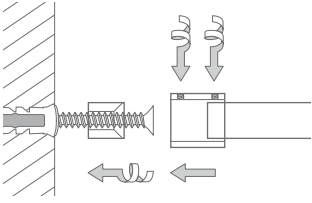

## VORHANGSTANGEN NISCHENSTANGEN Ø 12 MM

Vorhangstangen Ø 12 mm, für Nischen. Inklusive zweier Wandlager WL12 zur einfachen Befestigung. Edelstahl massiv, gebürstet, seidig-matt handgeschliffen.

- VSN12-1** Ausführung bis 100 cm Länge. Gewünschtes Nischenmaß bitte angeben!
- VSN12-2** Ausführung in 100 bis 160 cm Länge. Gewünschtes Nischenmaß bitte angeben!
- VSN12-3** Ausführung in 160 bis 200 cm Länge. Inklusive eines Durchschleuderträgers zur Deckenabhängung in 40 cm Länge, mit Justiermöglichkeit  $\pm 10$  mm. Abhängung mit Metallsäge individuell einkürzbar. Gewünschtes Nischenmaß bitte angeben!

## DESIGN-ÜBERSICHT

Maßstab 1:10

**VS20-80 / -100**  
 Ø 12 mm, Wandmontage, durchlaufende Stange\*  
**VS20-80-D / -100-D**  
 Ø 12 mm, Deckenmontage, durchlaufende Stange\*

**VS20-80E / -100E**  
 Ø 12 mm, Wandmontage, Endstangenhalter\*  
**VS20-80E-D / -100E-D**  
 Ø 12 mm, Deckenmontage, Endstangenhalter\*