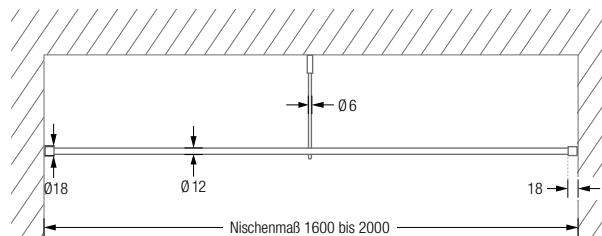

Inklusive Montagematerial.

Montage VSN12:

VORHANGSTANGEN NISCHENSTANGEN Ø 12 MM

Vorhangstangen Ø 12 mm, für Nischen. Inklusive zweier Wandlager WL12 zur einfachen Befestigung. Edelstahl massiv, gebürstet, seidig-matt handgeschliffen.

1. **VSN12-1** Ausführung bis 100 cm Länge. Gewünschtes Nischenmaß bitte angeben!
2. **VSN12-2** Ausführung in 100 bis 160 cm Länge. Gewünschtes Nischenmaß bitte angeben!
3. **VSN12-3** Ausführung in 160 bis 200 cm Länge. Inklusive eines Durchschleuderträgers zur Deckenabhängung in 40 cm Länge, mit Justiermöglichkeit ± 10 mm. Abhängung mit Metallsäge individuell einkürzbar. Gewünschtes Nischenmaß bitte angeben!

VSN12-1 / -2:

VSN12-3: