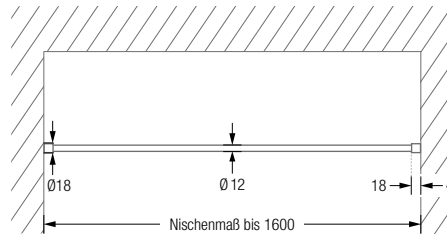

VORHANGSTANGEN NISCHENSTANGEN Ø 12 MM

Vorhangstangen Ø 12 mm, für Nischen. Inklusive zweier Wandlager WL12 zur einfachen Befestigung. Edelstahl massiv, gebürstet, seidig-matt handgeschliffen.

1. **VSN12-1** Ausführung bis 100 cm Länge. Gewünschtes Nischenmaß bitte angeben!
2. **VSN12-2** Ausführung in 100 bis 160 cm Länge. Gewünschtes Nischenmaß bitte angeben!
3. **VSN12-3** Ausführung in 160 bis 200 cm Länge. Inklusive eines Durchschleuderträgers zur Deckenabhängung in 40 cm Länge, mit Justiermöglichkeit ± 10 mm. Abhängung mit Metallsäge individuell einkürzbar. Gewünschtes Nischenmaß bitte angeben!

VSN12-1 / -2: