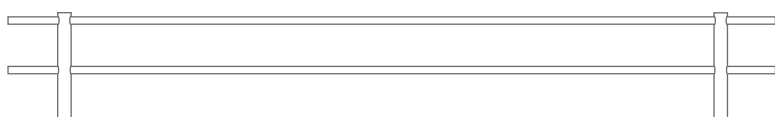

## DESIGN-ÜBERSICHT

Maßstab 1:10

**VS20-80 / -100**  
 Ø 12 mm, Wandmontage, durchlaufende Stange\*  
**VS20-80-D / -100-D**  
 Ø 12 mm, Deckenmontage, durchlaufende Stange\*

**VS20-80E / -100E**  
 Ø 12 mm, Wandmontage, Endstangenhalter\*  
**VS20-80E-D / -100E-D**  
 Ø 12 mm, Deckenmontage, Endstangenhalter\*

**VS20-140D**  
 Ø 12 mm, Wandmontage, zweiläufig, durchlaufende Stangen\*

**VS20-140ED**  
 Ø 12 mm, Wandmontage, zweiläufig, Endstangenhalter\*

**VSN12** Ø 12 mm, Nischenstange\*\*, Wandmontage

**VSRN20** Ø 20 mm, Nischenstange, Wandmontage