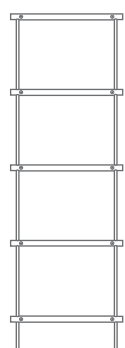

SCHUHREGALE UND -ABLAGEN

FREISTEHEND

DESIGN-ÜBERSICHT

Maßstab 1:20 – Auch in individuellen Maßen erhältlich

SR-1
Breite 42–142 cm, Höhe 2,8 cm

SR-2
Breite 42–142 cm, Höhe 30 cm,
2 Regalböden, unterer höhenverstellbar

SR-3
Breite 32–142 cm,
Höhe 50 cm,
3 Regalböden,
2 untere höhenverstellbar

SR-4
Breite 32–142 cm,
Höhe 70 cm,
4 Regalböden,
3 untere höhenverstellbar

SR-5
Breite 32–142 cm,
Höhe 90 cm,
5 Regalböden,
4 untere höhenverstellbar

SR700-1 72x2,8x30 cm
SR700-2 / -3 / -4 / -5 72x30/50/70/90x30 cm

SR800-1 82x2,8x30 cm
SR800-2 / -3 / -4 / -5 82x30/50/70/90x30 cm

SR900-1 92x2,8x30 cm
SR900-2 / -3 / -4 / -5 92x30/50/70/90x30 cm

SR1000-1 102x2,8x30 cm
SR1000-2 / -3 / -4 / -5 102x30/50/70/90x30 cm

SR1200-1 122x2,8x30 cm
SR1200-2 / -3 / -4 / -5 122x30/50/70/90x30 cm

SR1400-1 142x2,8x30 cm
SR1400-2 / -3 / -4 / -5 142x30/50/70/90x30 cm