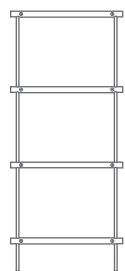

SCHUHREGALE UND -ABLAGEN

FREISTEHEND

DESIGN-ÜBERSICHT

Maßstab 1:20 – Auch in individuellen Maßen erhältlich

SR-1
Breite 42–142 cm, Höhe 2,8 cm

SR-2
Breite 42–142 cm, Höhe 30 cm,
2 Regalböden, unterer höhenverstellbar

SR-3
Breite 32–142 cm,
Höhe 50 cm,
3 Regalböden,
2 untere höhenverstellbar

SR-4
Breite 32–142 cm,
Höhe 70 cm,
4 Regalböden,
3 untere höhenverstellbar

SR-5
Breite 32–142 cm,
Höhe 90 cm,
5 Regalböden,
4 untere höhenverstellbar

SR700-1 72x2,8x30 cm
SR700-2 / -3 / -4 / -5 72x30/50/70/90x30 cm

SR800-1 82x2,8x30 cm
SR800-2 / -3 / -4 / -5 82x30/50/70/90x30 cm

SR900-1 92x2,8x30 cm
SR900-2 / -3 / -4 / -5 92x30/50/70/90x30 cm

SR1000-1 102x2,8x30 cm
SR1000-2 / -3 / -4 / -5 102x30/50/70/90x30 cm

SR1200-1 122x2,8x30 cm
SR1200-2 / -3 / -4 / -5 122x30/50/70/90x30 cm

SR1400-1 142x2,8x30 cm
SR1400-2 / -3 / -4 / -5 142x30/50/70/90x30 cm