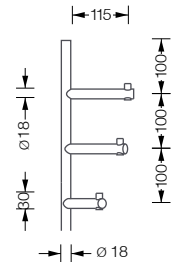

G STH 3V

Helix 3V - Haken mit konkaver Fräsung

Helix 3K - Haken mit Stift

Standgarderobe - Helix 3V und Helix 3K

Haken-Elemente und Stange: Edelstahl massiv, aus einem Stück gedreht, handgeschliffen.
Fuß: Stahl, hart-pulverbeschichtet mit leichter Struktur. Farbe Graualuminium, RAL9007.

G STH 3V **418,-**
Standgarderobe Helix 3V mit drei versetzt angeordneten Haken mit konkaver Fräsung.

G STH 3K **418,-**
Standgarderobe Helix 3K mit drei versetzt angeordneten Haken mit durchgehendem Stift.