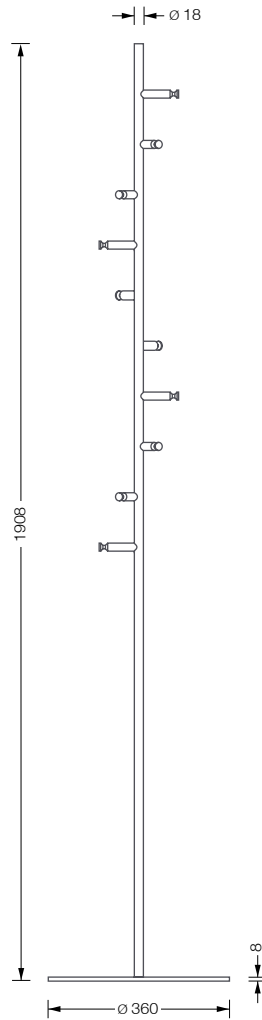

Standgarderobe Helix 10 | WC-Piktogramm PWCTP

G STH 10

Detail Drehsinn

Detail Haken Helix 10

Standgarderobe - Helix 10

Hakenelemente und Stange: Edelstahl massiv, aus einem Stück gedreht, handgeschliffen.
Fuß: Stahl, hart-pulverbeschichtet mit leichter Struktur. Farbe Graualuminium, RAL9007.

G STH 10 **460,-**
Standgarderobe Helix 10 mit zehn spiralförmig angeordneten Haken HG 16-32 mit konischer Nut. Ideal für Kleiderbügel KB 1.

Schirmständer Erweiterung

Schirmständererring: Edelstahl massiv, handgeschliffen.
Fuß: Stahl, hart-pulverbeschichtet mit leichter Struktur. Farbe Graualuminium, RAL9007.
Standgarderoben mit Schirmständer werden inkl. Bodenplatte mit Wasserabtropfbassin ausgeliefert.

G STH 3V

Helix 3V - Haken mit konkaver Fräsung

Helix 3K - Haken mit Stift

Standgarderobe - Helix 3V und Helix 3K

Haken-Elemente und Stange: Edelstahl massiv, aus einem Stück gedreht, handgeschliffen.
Fuß: Stahl, hart-pulverbeschichtet mit leichter Struktur. Farbe Graualuminium, RAL9007.

G STH 3V **418,-**
Standgarderobe Helix 3V mit drei versetzt angeordneten Haken mit konkaver Fräsung.

G STH 3K **418,-**
Standgarderobe Helix 3K mit drei versetzt angeordneten Haken mit durchgehendem Stift.