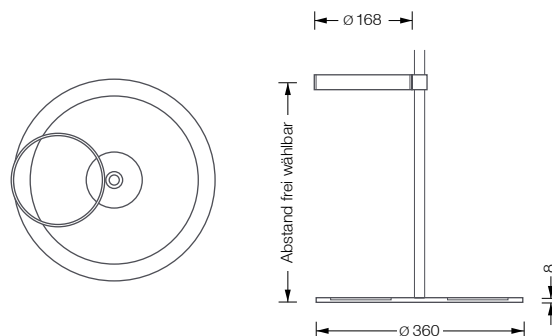

Schirmständer Erweiterung

Schirmständererring: Edelstahl massiv, handgeschliffen.
Fuß: Stahl, hart-pulverbeschichtet mit leichter Struktur. Farbe Graualuminium, RAL9007.
Standgarderoben mit Schirmständer werden inkl. Bodenplatte mit Wasserabtropfbassin ausgeliefert.