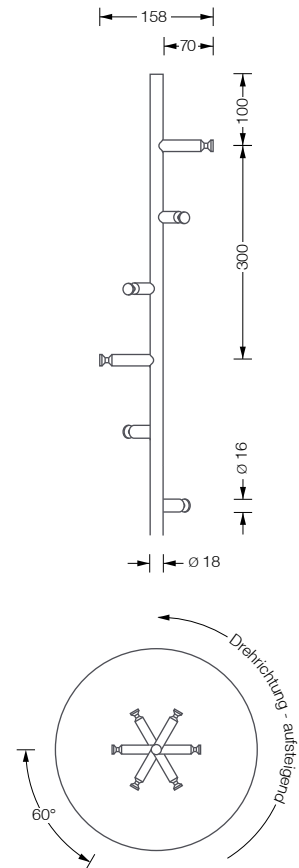

Standgarderobe Helix 10 | WC-Piktogramm PWCTP

G STH 10

Detail Drehsinn

Detail Haken Helix 10

Standgarderobe - Helix 10

Hakenelemente und Stange: Edelstahl massiv, aus einem Stück gedreht, handgeschliffen.
Fuß: Stahl, hart-pulverbeschichtet mit leichter Struktur. Farbe Graualuminium, RAL9007.

G STH 10 **460,-**
Standgarderobe Helix 10 mit zehn spiralförmig angeordneten Haken HG 16-32 mit konischer Nut. Ideal für Kleiderbügel KB 1.

Schirmständer Erweiterung

Schirmständererring: Edelstahl massiv, handgeschliffen.
Fuß: Stahl, hart-pulverbeschichtet mit leichter Struktur. Farbe Graualuminium, RAL9007.
Standgarderoben mit Schirmständer werden inkl. Bodenplatte mit Wasserabtropfbassin ausgeliefert.

G STH 3V

Helix 3V - Haken mit konkaver Fräsung

Helix 3K - Haken mit Stift

Standgarderobe - Helix 3V und Helix 3K

Haken-Elemente und Stange: Edelstahl massiv, aus einem Stück gedreht, handgeschliffen.
Fuß: Stahl, hart-pulverbeschichtet mit leichter Struktur. Farbe Graualuminium, RAL9007.

G STH 3V **418,-**
Standgarderobe Helix 3V mit drei versetzt angeordneten Haken mit konkaver Fräsung.

G STH 3K **418,-**
Standgarderobe Helix 3K mit drei versetzt angeordneten Haken mit durchgehendem Stift.