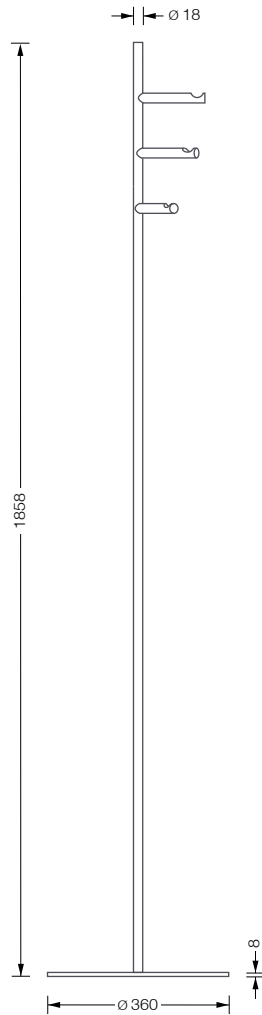

Standgarderobe Helix 10 | WC-Piktogramm PWCTP

G STH 10

Detail Drehsinn

Detail Haken Helix 10

Standgarderobe - Helix 10

Hakenelemente und Stange: Edelstahl massiv, aus einem Stück gedreht, handgeschliffen.
Fuß: Stahl, hart-pulverbeschichtet mit leichter Struktur. Farbe Graualuminium, RAL9007.

G STH 10 **460,-**
Standgarderobe Helix 10 mit zehn spiralförmig angeordneten Haken HG 16-32 mit konischer Nut. Ideal für Kleiderbügel KB 1.

Schirmständer Erweiterung

Schirmständererring: Edelstahl massiv, handgeschliffen.
Fuß: Stahl, hart-pulverbeschichtet mit leichter Struktur. Farbe Graualuminium, RAL9007.
Standgarderoben mit Schirmständer werden inkl. Bodenplatte mit Wasserabtropfbassin ausgeliefert.

G STH 3V

Helix 3V - Haken mit konkaver Fräsung

Helix 3K - Haken mit Stift

Standgarderobe - Helix 3V und Helix 3K

Haken-Elemente und Stange: Edelstahl massiv, aus einem Stück gedreht, handgeschliffen.
Fuß: Stahl, hart-pulverbeschichtet mit leichter Struktur. Farbe Graualuminium, RAL9007.

G STH 3V **418,-**
Standgarderobe Helix 3V mit drei versetzt angeordneten Haken mit konkaver Fräsung.

G STH 3K **418,-**
Standgarderobe Helix 3K mit drei versetzt angeordneten Haken mit durchgehendem Stift.