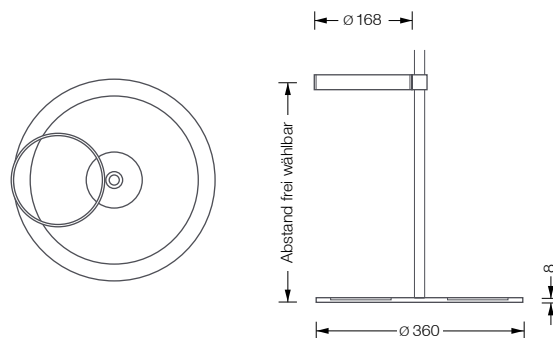

Standgarderobe Helix 10 | WC-Piktogramm PWCTP

G STH 10

Detail Drehsinn

Detail Haken Helix 10

Standgarderobe - Helix 10

Hakenelemente und Stange: Edelstahl massiv, aus einem Stück gedreht, handgeschliffen.
Fuß: Stahl, hart-pulverbeschichtet mit leichter Struktur. Farbe Graualuminium, RAL9007.

G STH 10 **460,-**
Standgarderobe Helix 10 mit zehn spiralförmig angeordneten Haken HG 16-32 mit konischer Nut. Ideal für Kleiderbügel KB 1.

Schirmständer Erweiterung

Schirmständererring: Edelstahl massiv, handgeschliffen.
Fuß: Stahl, hart-pulverbeschichtet mit leichter Struktur. Farbe Graualuminium, RAL9007.
Standgarderoben mit Schirmständer werden inkl. Bodenplatte mit Wasserabtropfbassin ausgeliefert.