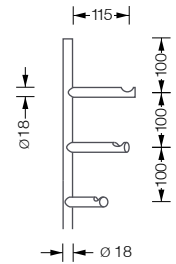

G STH 3V

Helix 3V - Haken mit konkaver Fräsung

Helix 3K - Haken mit Stift

Standgarderobe - Helix 3V und Helix 3K

Haken-Elemente und Stange: Edelstahl massiv, aus einem Stück gedreht, handgeschliffen.
Fuß: Stahl, hart-pulverbeschichtet mit leichter Struktur. Farbe Graualuminium, RAL9007.

G STH 3V **418,-**
Standgarderobe Helix 3V mit drei versetzt angeordneten Haken mit konkaver Fräsung.

G STH 3K **418,-**
Standgarderobe Helix 3K mit drei versetzt angeordneten Haken mit durchgehendem Stift.