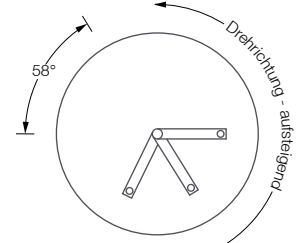

G STH 3V

Helix 3V - Haken mit konkaver Fräsung

Helix 3K - Haken mit Stift

Standgarderobe - Helix 3V und Helix 3K

Haken-Elemente und Stange: Edelstahl massiv, aus einem Stück gedreht, handgeschliffen.
Fuß: Stahl, hart-pulverbeschichtet mit leichter Struktur. Farbe Graualuminium, RAL9007.

G STH 3V **418,-**
Standgarderobe Helix 3V mit drei versetzt angeordneten Haken mit konkaver Fräsung.

G STH 3K **418,-**
Standgarderobe Helix 3K mit drei versetzt angeordneten Haken mit durchgehendem Stift.