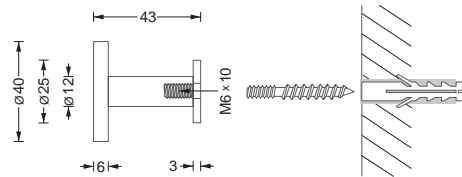

H 20-40 R40S

Wandhaken mit großem Kopf

Edelstahl massiv, Elemente aus einem Stück dreht, handgeschliffen.

Wandhaken, stabförmig. Mit großem Kopf und flacher Rosette. Montage rückseitig verschraubt möglich; ebenso wie auch auf Glas verschraubt oder zur UV-Verklebung.

H 20-40 R40S € 18,-
Stabförmiger Wandhaken. Mit großem Kopf und flacher Basis. Montage mit M6 Stockschraube.

H 20-40 R55S

H 20-40 R55S € 19,-
Stabförmiger Wandhaken. Mit großem Kopf und flacher Basis. Montage mit M6 Stockschraube.

H 12-34 R25S

H 12-34 R25S € 14,-
Stabförmiger Wandhaken. Mit großem Kopf und flacher Basis. Montage mit M6 Stockschraube.

H 12-34 R40S

H 12-34 R40S € 15,-
Stabförmiger Wandhaken. Mit großem Kopf und flacher Basis. Montage mit M6 Stockschraube.

H 12-34 R55S € 16,-
Stabförmiger Wandhaken. Mit großem Kopf und flacher Basis. Montage mit M6 Stockschraube.

⚠ Montagematerial für Wandverschraubung enthalten. Weitere Befestigungsmittel erhältlich.

Rückseitige Verschraubung
Bohrung in Panel Ø 6mm