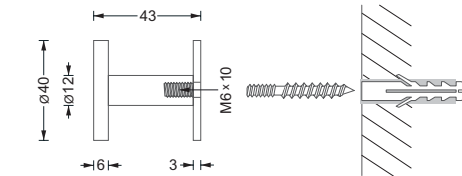

H 20-40 R40S

Wandhaken mit großem Kopf

Edelstahl massiv, Elemente aus einem Stück dreht, handgeschliffen.

Wandhaken, stabförmig. Mit großem Kopf und flacher Rosette. Montage rückseitig verschraubt möglich; ebenso wie auch auf Glas verschraubt oder zur UV-Verklebung.

H 20-40 R40S € 18,-
Stabförmiger Wandhaken. Mit großem Kopf und flacher Basis. Montage mit M6 Stockschraube.

H 20-40 R55S

H 20-40 R55S € 19,-
Stabförmiger Wandhaken. Mit großem Kopf und flacher Basis. Montage mit M6 Stockschraube.

H 12-34 R25S

H 12-34 R25S € 14,-
Stabförmiger Wandhaken. Mit großem Kopf und flacher Basis. Montage mit M6 Stockschraube.

H 12-34 R40S

H 12-34 R40S € 15,-
Stabförmiger Wandhaken. Mit großem Kopf und flacher Basis. Montage mit M6 Stockschraube.

H 12-34 R55S € 16,-
Stabförmiger Wandhaken. Mit großem Kopf und flacher Basis. Montage mit M6 Stockschraube.

⚠ Montagematerial für Wandverschraubung enthalten. Weitere Befestigungsmittel erhältlich.

Rückseitige Verschraubung
Bohrung in Panel Ø 6mm