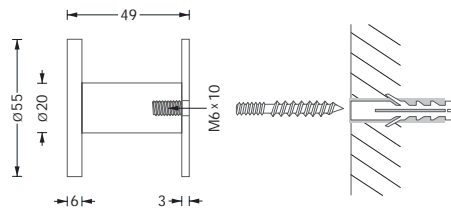

H 20-40 R40S

Wandhaken mit großem Kopf

Edelstahl massiv, Elemente aus einem Stück dreht, handgeschliffen.

Wandhaken, stabförmig. Mit großem Kopf und flacher Rosette. Montage rückseitig verschraubt möglich; ebenso wie auch auf Glas verschraubt oder zur UV-Verklebung.

H 20-40 R40S € 18,-
Stabförmiger Wandhaken. Mit großem Kopf und flacher Basis. Montage mit M6 Stockschraube.

H 20-40 R55S

H 20-40 R55S € 19,-
Stabförmiger Wandhaken. Mit großem Kopf und flacher Basis. Montage mit M6 Stockschraube.

H 12-34 R25S

H 12-34 R25S € 14,-
Stabförmiger Wandhaken. Mit großem Kopf und flacher Basis. Montage mit M6 Stockschraube.

H 12-34 R40S

H 12-34 R40S € 15,-
Stabförmiger Wandhaken. Mit großem Kopf und flacher Basis. Montage mit M6 Stockschraube.

H 12-34 R55S € 16,-
Stabförmiger Wandhaken. Mit großem Kopf und flacher Basis. Montage mit M6 Stockschraube.

⚠ Montagematerial für Wandverschraubung enthalten. Weitere Befestigungsmittel erhältlich.

Rückseitige Verschraubung
Bohrung in Panel Ø 6mm