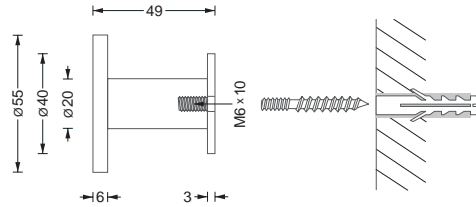

H 20-40 R40S

Wandhaken mit großem Kopf

Edelstahl massiv, Elemente aus einem Stück dreht, handgeschliffen.

Wandhaken, stabförmig. Mit großem Kopf und flacher Rosette. Montage rückseitig verschraubt möglich; ebenso wie auch auf Glas verschraubt oder zur UV-Verklebung.

H 20-40 R40S € 18,-
Stabförmiger Wandhaken. Mit großem Kopf und flacher Basis. Montage mit M6 Stockschraube.

H 20-40 R55S

H 20-40 R55S € 19,-
Stabförmiger Wandhaken. Mit großem Kopf und flacher Basis. Montage mit M6 Stockschraube.

H 12-34 R25S

H 12-34 R25S € 14,-
Stabförmiger Wandhaken. Mit großem Kopf und flacher Basis. Montage mit M6 Stockschraube.

H 12-34 R40S

H 12-34 R40S € 15,-
Stabförmiger Wandhaken. Mit großem Kopf und flacher Basis. Montage mit M6 Stockschraube.

H 12-34 R55S € 16,-
Stabförmiger Wandhaken. Mit großem Kopf und flacher Basis. Montage mit M6 Stockschraube.

⚠ Montagematerial für Wandverschraubung enthalten. Weitere Befestigungsmittel erhältlich.

Rückseitige Verschraubung
Bohrung in Panel Ø 6mm