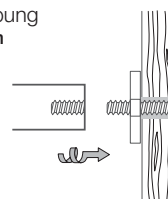

H 20-40 R40S

Wandhaken mit großem Kopf

Edelstahl massiv, Elemente aus einem Stück dreht, handgeschliffen.

Wandhaken, stabförmig. Mit großem Kopf und flacher Rosette. Montage rückseitig verschraubt möglich; ebenso wie auch auf Glas verschraubt oder zur UV-Verklebung.

H 12-34 R25S

H 12-34 R25S € 14,-
Stabförmiger Wandhaken. Mit großem Kopf und flacher Basis. Montage mit M6 Stockschraube.

H 12-34 R40S

H 12-34 R40S € 15,-
Stabförmiger Wandhaken. Mit großem Kopf und flacher Basis. Montage mit M6 Stockschraube.

H 12-34 R55S € 16,-
Stabförmiger Wandhaken. Mit großem Kopf und flacher Basis. Montage mit M6 Stockschraube.

⚠ Montagematerial für Wandverschraubung enthalten. Weitere Befestigungsmittel erhältlich.

Rückseitige Verschraubung
Bohrung in Panel Ø 6mm