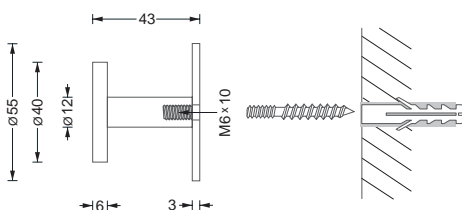

H 20-40 R40S

Wandhaken mit großem Kopf

Edelstahl massiv, Elemente aus einem Stück dreht, handgeschliffen.

Wandhaken, stabförmig. Mit großem Kopf und flacher Rosette. Montage rückseitig verschraubt möglich; ebenso wie auch auf Glas verschraubt oder zur UV-Verklebung.

H 20-40 R40S € 18,-
Stabförmiger Wandhaken. Mit großem Kopf und flacher Basis. Montage mit M6 Stockschraube.

H 20-40 R55S

H 20-40 R55S € 19,-
Stabförmiger Wandhaken. Mit großem Kopf und flacher Basis. Montage mit M6 Stockschraube.

H 12-34 R25S

H 12-34 R25S € 14,-
Stabförmiger Wandhaken. Mit großem Kopf und flacher Basis. Montage mit M6 Stockschraube.

H 12-34 R40S

H 12-34 R40S € 15,-
Stabförmiger Wandhaken. Mit großem Kopf und flacher Basis. Montage mit M6 Stockschraube.

H 12-34 R55S € 16,-
Stabförmiger Wandhaken. Mit großem Kopf und flacher Basis. Montage mit M6 Stockschraube.

⚠ Montagematerial für Wandverschraubung enthalten. Weitere Befestigungsmittel erhältlich.

Rückseitige Verschraubung
Bohrung in Panel Ø 6mm