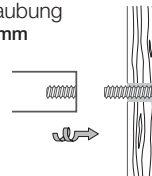

HG 16-30

HG 20-40

HG 20-70

Wandhaken mit umlaufender Nut

Edelstahl massiv, Elemente aus einem Stück gedreht, handgeschliffen.

Wandhaken, stabförmig mit umlaufender Nut. Montage rückseitig verschraubt möglich; ebenso wie auch auf Glas verschraubt oder zur UV-Verklebung.

HG 16-30 € 12,-

Stabförmiger Kleiderhaken mit umlaufender Nut. Montage mit M6 Stockschraube.

HG 20-40 € 14,-

Stabförmiger Kleiderhaken mit umlaufender Nut. Montage mit M6 Stockschraube

HG 20-70 € 16,-

Stabförmiger Kleiderhaken mit umlaufender Nut. Montage mit M6 Stockschraube

Rückseitige Verschraubung
Bohrung in Panel Ø 6mm

Alle Garderobenhaken werden mit Befestigungsmaterial für Wandmontage geliefert.

Gewünschtes Montagematerial für andere Befestigungsarten bitte bei Bestellung angeben.

Zur diebstahlsicheren Montage empfehlen wir die Schraubensicherung mit Loctite® oder einem vergleichbaren Produkt.

Beispiel

Wandhaken mit Rosette

Wandhaken HG 20-70 mit Trägerrosette R 40. Mit M6 Innengewinde. Auch mit unseren anderen Rosetten kombinierbar.