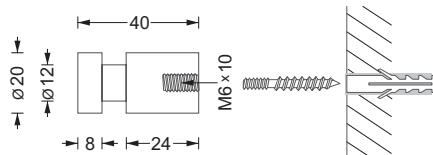

HG 16-30

HG 20-40

HG 20-70

Wandhaken mit umlaufender Nut

Edelstahl massiv, Elemente aus einem Stück gedreht, handgeschliffen.

Wandhaken, stabförmig mit umlaufender Nut. Montage rückseitig verschraubt möglich; ebenso wie auch auf Glas verschraubt oder zur UV-Verklebung.

HG 16-30 € 12,-

Stabförmiger Kleiderhaken mit umlaufender Nut. Montage mit M6 Stockschraube.

HG 20-40 € 14,-

Stabförmiger Kleiderhaken mit umlaufender Nut. Montage mit M6 Stockschraube

HG 20-70 € 16,-

Stabförmiger Kleiderhaken mit umlaufender Nut. Montage mit M6 Stockschraube

Rückseitige Verschraubung
Bohrung in Panel Ø 6mm

Alle Garderobenhaken werden mit Befestigungsmaterial für Wandmontage geliefert.

Gewünschtes Montagematerial für andere Befestigungsarten bitte bei Bestellung angeben.

Zur diebstahlsicheren Montage empfehlen wir die Schraubensicherung mit Loctite® oder einem vergleichbaren Produkt.

Beispiel

Wandhaken mit Rosette

Wandhaken HG 20-70 mit Trägerrosette R 40. Mit M6 Innengewinde. Auch mit unseren anderen Rosetten kombinierbar.