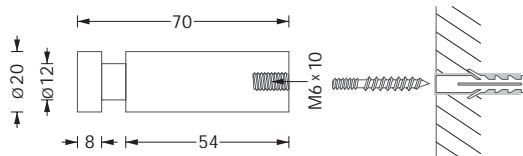

HG 16-30

HG 20-40

HG 20-70

Wandhaken mit umlaufender Nut

Edelstahl massiv, Elemente aus einem Stück gedreht, handgeschliffen.

Wandhaken, stabförmig mit umlaufender Nut. Montage rückseitig verschraubt möglich; ebenso wie auch auf Glas verschraubt oder zur UV-Verklebung.

HG 16-30 € 12,-

Stabförmiger Kleiderhaken mit umlaufender Nut. Montage mit M6 Stockschraube.

HG 20-40 € 14,-

Stabförmiger Kleiderhaken mit umlaufender Nut. Montage mit M6 Stockschraube

HG 20-70 € 16,-

Stabförmiger Kleiderhaken mit umlaufender Nut. Montage mit M6 Stockschraube

Rückseitige Verschraubung
Bohrung in Panel Ø 6mm

Alle Garderobenhaken werden mit Befestigungsmaterial für Wandmontage geliefert.

Gewünschtes Montagematerial für andere Befestigungsarten bitte bei Bestellung angeben.

Zur diebstahlsicheren Montage empfehlen wir die Schraubensicherung mit Loctite® oder einem vergleichbaren Produkt.

Beispiel

Wandhaken mit Rosette

Wandhaken HG 20-70 mit Trägerrosette R 40. Mit M6 Innengewinde. Auch mit unseren anderen Rosetten kombinierbar.