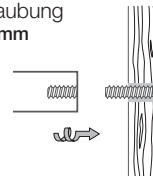

HG 16-30

HG 20-40

HG 20-70

Wandhaken mit umlaufender Nut

Edelstahl massiv, Elemente aus einem Stück gedreht, handgeschliffen.

Wandhaken, stabförmig mit umlaufender Nut. Montage rückseitig verschraubt möglich; ebenso wie auch auf Glas verschraubt oder zur UV-Verklebung.

HG 16-30 € 12,-

Stabförmiger Kleiderhaken mit umlaufender Nut. Montage mit M6 Stockschraube.

HG 20-40 € 14,-

Stabförmiger Kleiderhaken mit umlaufender Nut. Montage mit M6 Stockschraube

HG 20-70 € 16,-

Stabförmiger Kleiderhaken mit umlaufender Nut. Montage mit M6 Stockschraube

Rückseitige Verschraubung
Bohrung in Panel Ø 6mm

Alle Garderobenhaken werden mit Befestigungsmaterial für Wandmontage geliefert.

Gewünschtes Montagematerial für andere Befestigungsarten bitte bei Bestellung angeben.

Zur diebstahlsicheren Montage empfehlen wir die Schraubensicherung mit Loctite® oder einem vergleichbaren Produkt.

Beispiel

Wandhaken mit Rosette

Wandhaken HG 20-70 mit Trägerrosette R 40. Mit M6 Innengewinde. Auch mit unseren anderen Rosetten kombinierbar.