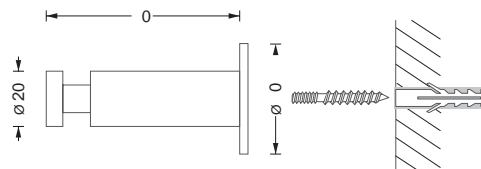

Rückseitige Verschraubung
Bohrung in Panel Ø 6mm

Alle Garderobenhaken werden mit Befestigungsmaterial für Wandmontage geliefert.

Gewünschtes Montagematerial für andere Befestigungsarten bitte bei Bestellung angeben.

Zur diebstahlsicheren Montage empfehlen wir die Schraubensicherung mit Loctite® oder einem vergleichbaren Produkt.

Beispiel

Wandhaken mit Rosette

Wandhaken HG 20-70 mit Trägerrosette R 40. Mit M6 Innengewinde. Auch mit unseren anderen Rosetten kombinierbar.