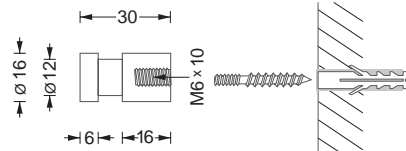

HG 16-30

HG 20-40

HG 20-70

Wandhaken mit umlaufender Nut

Edelstahl massiv, Elemente aus einem Stück gedreht, handgeschliffen.

Wandhaken, stabförmig mit umlaufender Nut. Montage rückseitig verschraubt möglich; ebenso wie auch auf Glas verschraubt oder zur UV-Verklebung.

HG 16-30 € 12,-

Stabförmiger Kleiderhaken mit umlaufender Nut. Montage mit M6 Stockschraube.

HG 20-40 € 14,-

Stabförmiger Kleiderhaken mit umlaufender Nut. Montage mit M6 Stockschraube

HG 20-70 € 16,-

Stabförmiger Kleiderhaken mit umlaufender Nut. Montage mit M6 Stockschraube

Rückseitige Verschraubung
Bohrung in Panel Ø 6mm

Alle Garderobenhaken werden mit Befestigungsmaterial für Wandmontage geliefert.

Gewünschtes Montagematerial für andere Befestigungsarten bitte bei Bestellung angeben.

Zur diebstahlsicheren Montage empfehlen wir die Schraubensicherung mit Loctite® oder einem vergleichbaren Produkt.

Beispiel

Wandhaken mit Rosette

Wandhaken HG 20-70 mit Trägerrosette R 40. Mit M6 Innengewinde. Auch mit unseren anderen Rosetten kombinierbar.