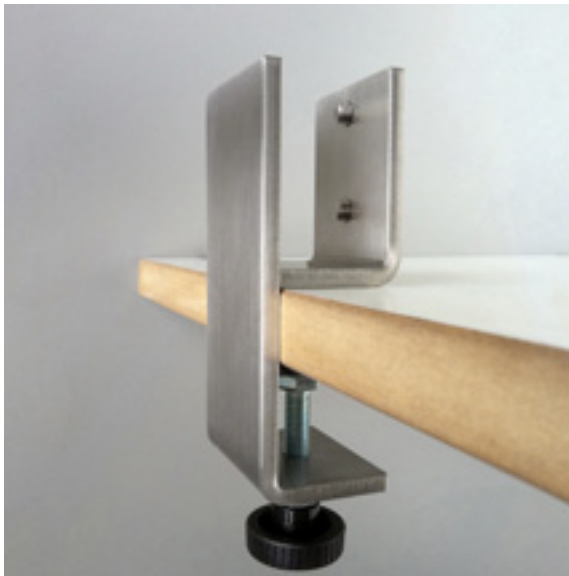

BM

Innenausbau / Möbel / Bauelemente

PHOS liefert Tischklemme für Sichtschutz am Schreibtisch

Sorgt für Sicht- und Schallschutz

Die Karlsruher PHOS Design GmbH hat eine Tischklemme zur Trennung von Arbeitsplätzen entwickelt. Individuell an der Tischplatte montierbar, sorgt sie in Verbindung mit entsprechenden Materialien für visuellen und akustischen Schutz. Die handgefertigte Klemme ist für Akustik- und Sichtschutzpaneele bis 19mm und Tischplatten bis 35mm Stärke geeignet. Sie besteht aus 5mm starkem V2A mit Kanten in Laseroptik und gebürsteter Oberfläche incl. Rendelschraube und seitlicher Klemmfixierung.

/ Elegante Tischklemme zur akustischen und optischen Arbeitsplatztrennung.

PHOS Design GmbH
76135 Karlsruhe
www.phos.de