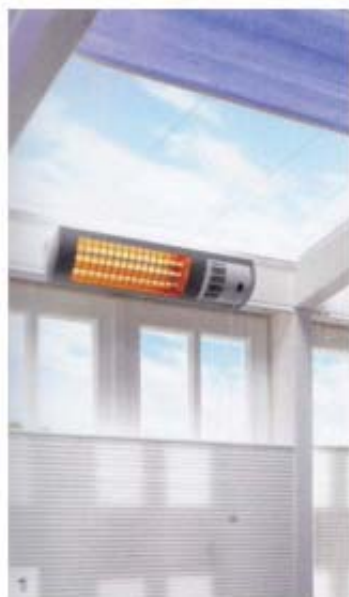

Ausgestattet mit dem gemütlichen Sofa von Signet Wohnmöbel und einem Kaminofen lädt der Wintergarten das ganze Jahr über zum Verweilen ein. Zur Wohlfühlmosphäre trägt nicht zuletzt auch die Verglasung des Herstellers Saint-Gobain Glass bei, die im Winter die Wärme im Innern hält und im Sommer die Hitze aussperrt. Für die Fenster kam die Doppelverglasung „Climaplus One“ zum Einsatz, für das Glasdach „Climaplus Bioclean SKN 154 II“ mit schmutzabweisender Beschichtung.

Wenn im Winter die Flocken leise vor den großen Glasflächen tanzen und die Umgebung in ein weißes Winterwunderland verwandeln, kann man das Naturschauspiel entspannt am wärmenden Feuer des „Iron Dog 6“ von Brunner genießen. Wichtig: Der Kaminofen sollte auf einem feuerfesten Untergrund stehen, in unserem Fall auf einem Fliesenmosaik der Firma Fliesen Welschheit, das sich elegant die Wand hinaufzieht.

Stimmungsvolle Muster in zarten Farben schmücken die Innenverglasung und die Schiebetür rechts und links des Kaminofens. Die Beschläge, die sich in einem unauffälligen und reduzierten Design präsentieren, sowie die Bodenlaufrollen der Schiebetür stammen von der Firma PHOS Design.