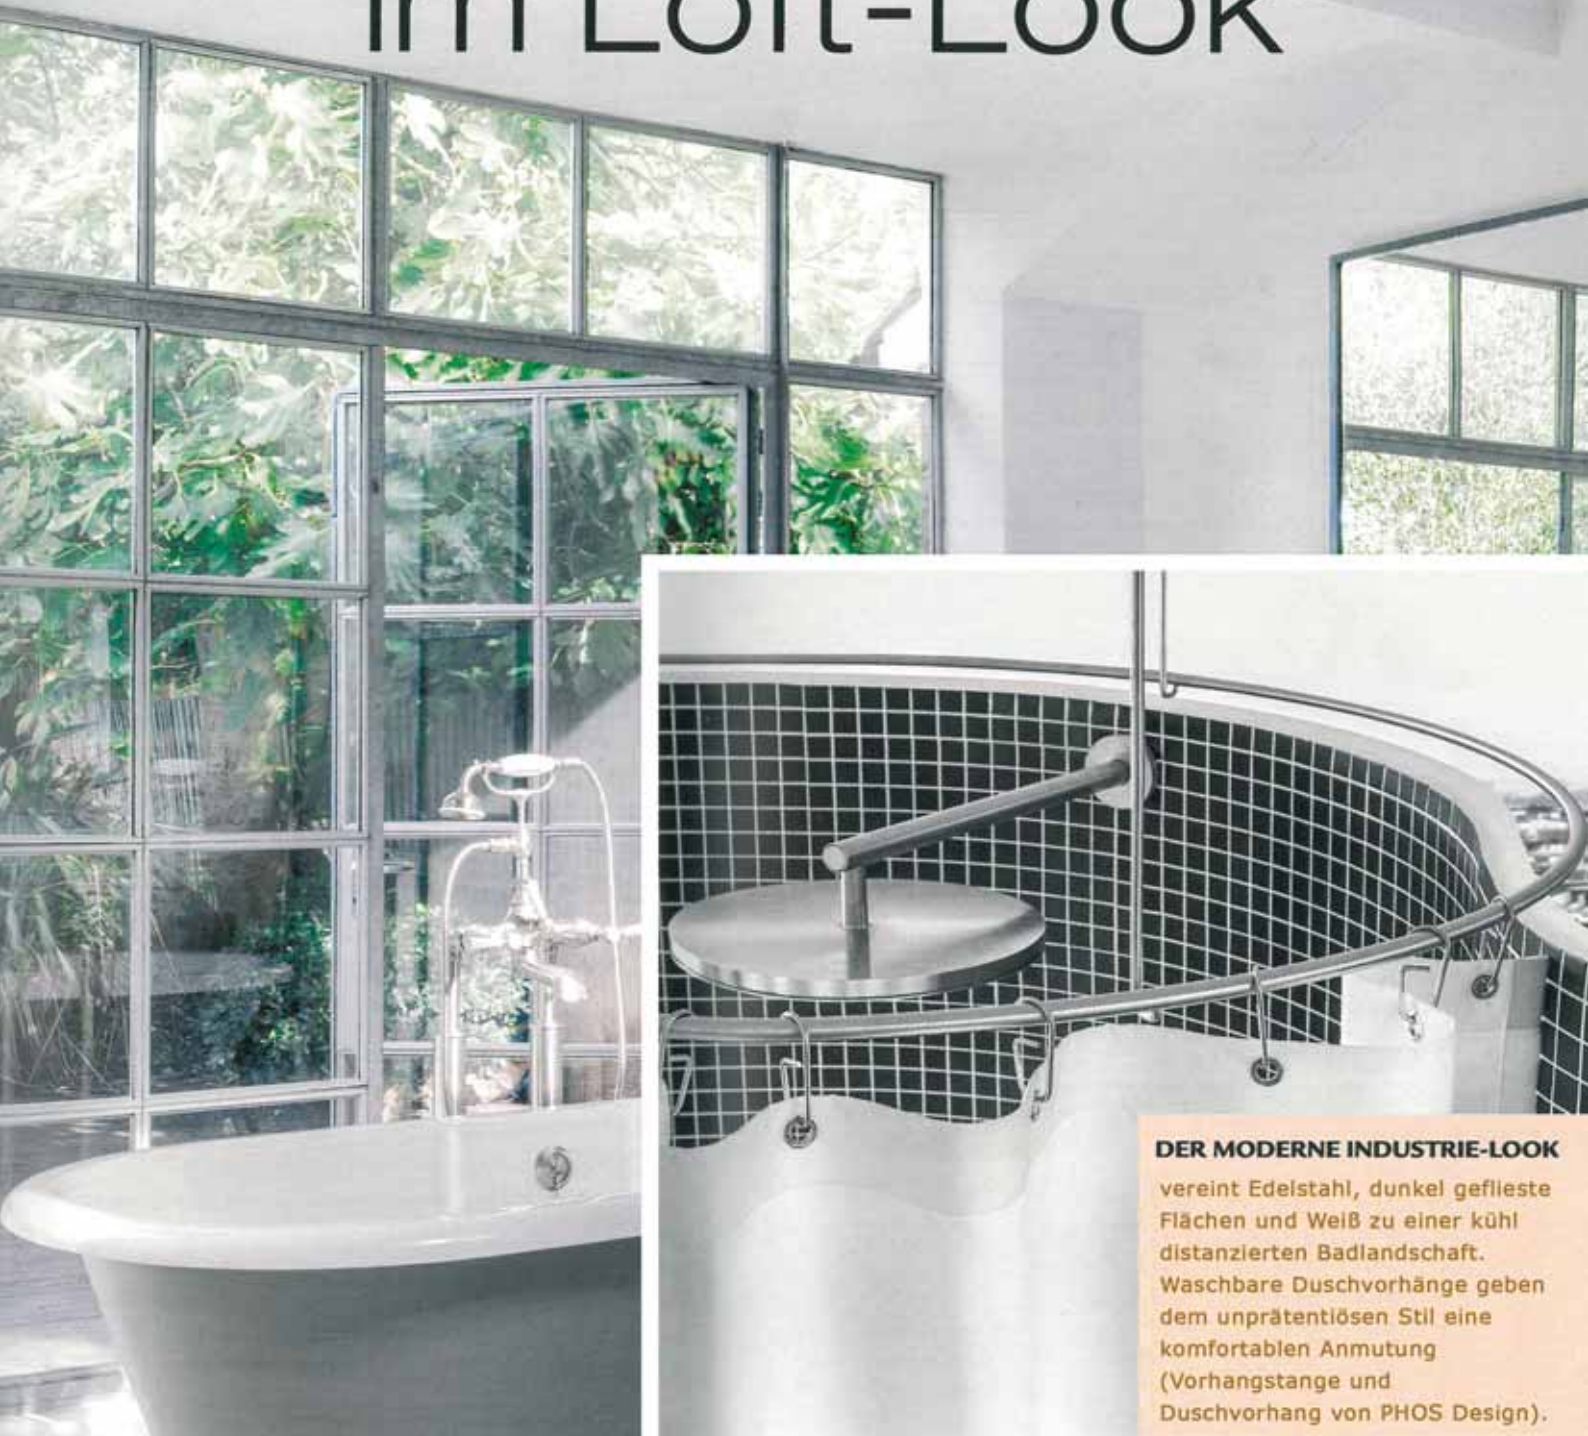

# Bäder im Loft-Look

## DER MODERNE INDUSTRIE-LOOK

vereint Edelstahl, dunkel geflieste Flächen und Weiß zu einer kühl distanzierten Badlandschaft. Waschbare Duschvorhänge geben dem unprätentiösen Stil eine komfortablen Anmutung (Vorhangstange und Duschvorhang von PHOS Design).